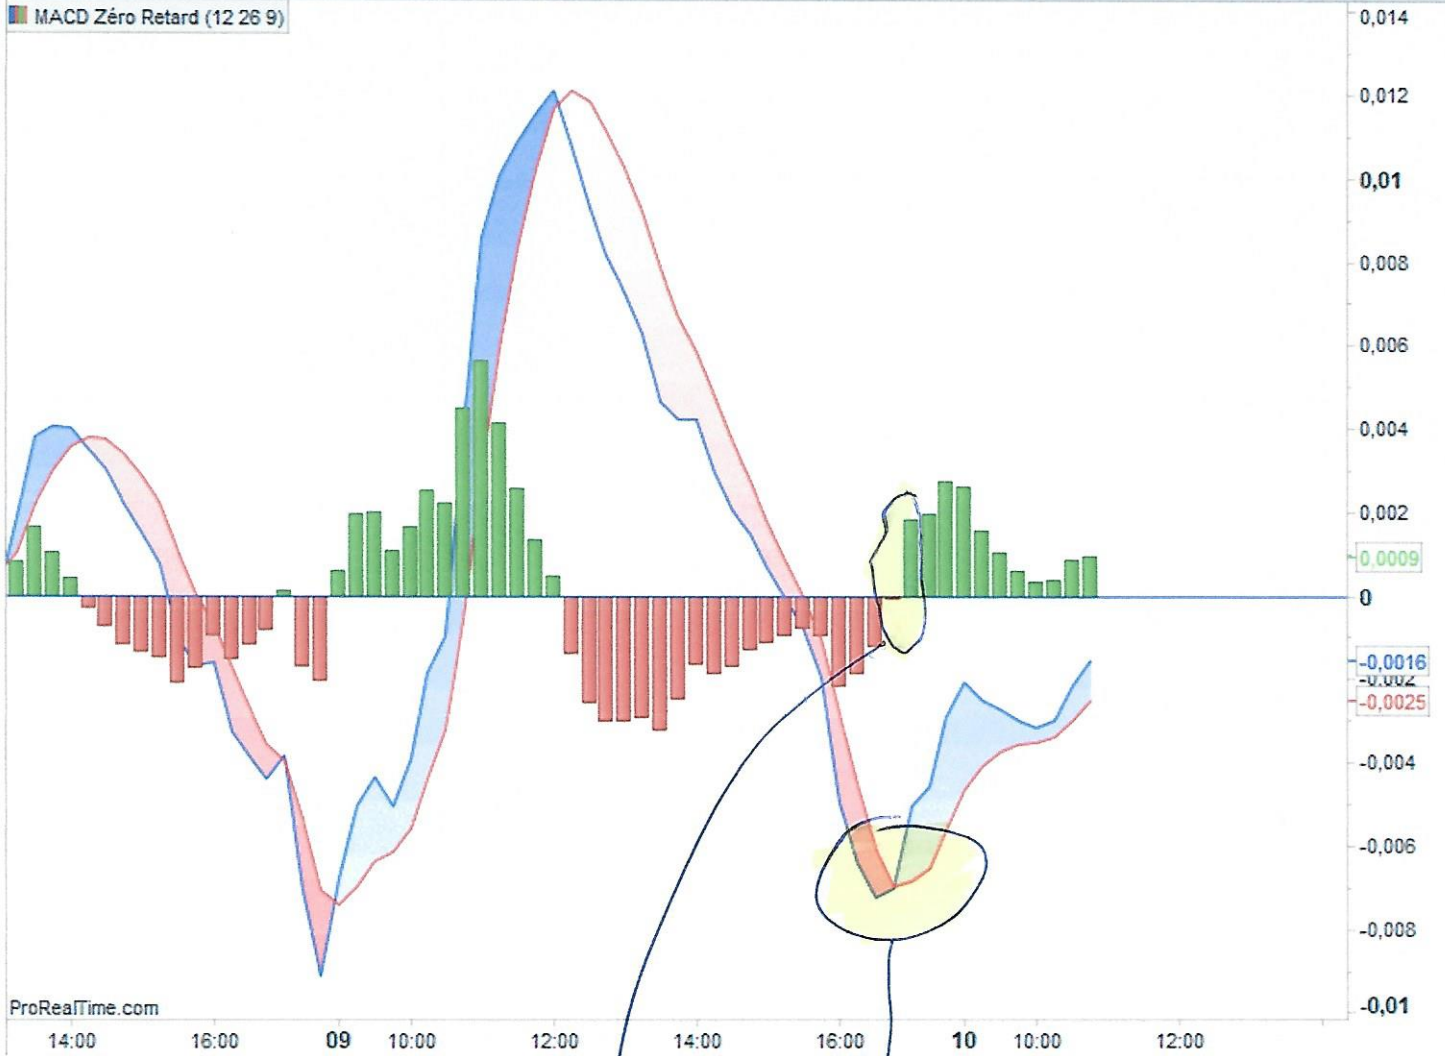

MACD Zéro Retard (12 26 9)

detection croisement  
sous ligne horizontale 0

→ Avec le 1er Histo Vert.

- Gra